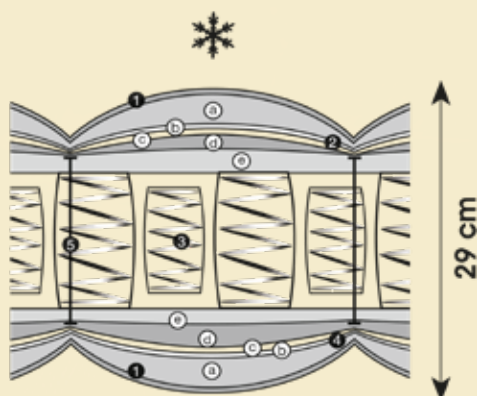

IMPÉRIAL CORPUS PRESTIGE

€ - €€ - €€€

1. Drell

2. Winterseite:

- a) Phyto-Biolaine 500 g/m²
- b) Hautfreundliche Watte 200 g/m²
- c) Fleximousse 9 mm
- d) Climawatt 400 g/m²
- e) VHX 30 mm

3. Federung: hochelastischer Federstahl

4. Sommerseite:

- c) VHX 15 mm
- d) Watte und Ingeo 900 g/m²
- c) Fleximousse 9mm
- b) Hautfreundliche Watte 200 g/m²
- a) Schicht aus weisser Baumwolle 400 g/m²

5. Innere Abheftung Treca Paris

Freiburg - Herbolzheim

MEHR KOMFORT bei Betten Striebel

das Bettsystem von dormabell
innova

Matratzen – bequem und ergonomisch richtig. Es lebe der Unterschied!

Fersenbereich Der höchste Flächendruck des gesamten Körpers entsteht an den Fersen. Deshalb braucht die Matratze an dieser Stelle eine hohe Punktelastizität und eine weiche Oberflächenstruktur, um Druckstellen zu vermeiden.	Beinbereich Hier ist eher eine gewisse Grundfestigkeit wichtig, da die Beine, im Gegensatz zum Oberkörper, in ihrer Lage weniger fixiert sind.	Beckenbereich Das Becken muss tiefer einsinken, wodurch die Lendenwirbelsäule die nötige Unterstützung erhält.	Lendenwirbel Hier hat die Matratze die größte Stützkraft, so wird die Lendenwirbelsäule optimal gelagert.	Schulter (Seitenlage) Diese Zone muss ein tieferes Einsinken möglich machen und druckentlastend wirken. Schulter (Rückenlage) Im mittleren Bereich ist die Matratze fester, Schulter und Rücken müssen formgerecht getragen werden und sollen nicht zu tief einsinken.	Kopf Die Matratze hat hier, in Ergänzung des Nackenstützkissens, eine weiche Oberfläche.
---	--	--	---	---	--